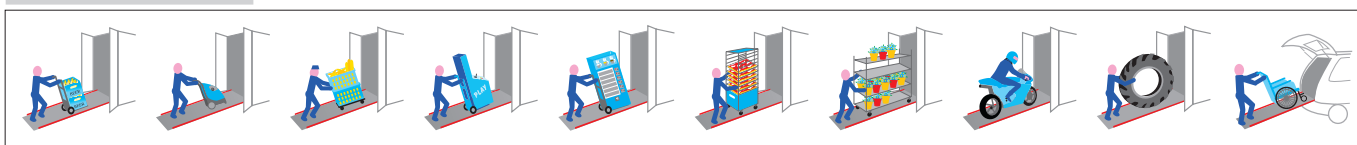

WM LIGHT SERIE

Die komplett aus Aluminium Streckgitter bestehende WM LIGHT-R Serie mit leichtem Eigengewicht, ist einfach zu installieren und ohne Kraftunterstützt zu bedienen. Sie ist mit einem Schnellbefestigungs-/Schnelllösesystem versehen und kann problemlos zwischen mehreren Fahrzeugen hin und her gewechselt werden. Hierzu muß in jeden weitere Fahrzeug nur ein Montagekit installiert werden. Diese Rampenserie kann auch als Übergangsklappe verwendet werden.

ABMESSUNGEN & LADEFÄHIGKEIT

VARIANTEN WM LIGHT-R

ANWENDUNGSBEREICHE

TECHNISCHE DATEN

LADEFÄHIGKEIT version Aluminium-Streckgitter: **300 Kg**

KRAFTAUFWAND: **c.a. 10 Kg**

PLATZBEDARF: **c.a. 20 cm**

GARANTIE: **2 Jahre**

Die Ladefläche ist in zwei verschiedenen Materialien erhältlich:

rutschfestes Aluminium

Aluminium-Streckgitter

VERLÄNGERUNGSSET

(Dreiteilig Klappbar)

Beschreibung	L1 mm	B mm	C mm	A mm	H mm	P mm	P2 mm	Gewicht kg
KIT für WM 80	800	2500	1205	3705	1335	215	245	16
KIT für WM 80	800	2250	1080	3330	1210	215	245	15
KIT für WM 80	800	2000	955	2955	1085	215	245	14
KIT für WM 80	800	1750	830	2580	960	215	245	13
KIT für WM 80	800	1500	705	2205	835	215	245	12
KIT für WM 100	1000	2500	1205	3705	1335	215	245	17
KIT für WM 100	1000	2250	1080	3330	1210	215	245	16
KIT für WM 100	1000	2000	955	2955	1085	215	245	15
KIT für WM 100	1000	1750	830	2580	960	215	245	14
KIT für WM 100	1000	1500	705	2205	835	215	245	13