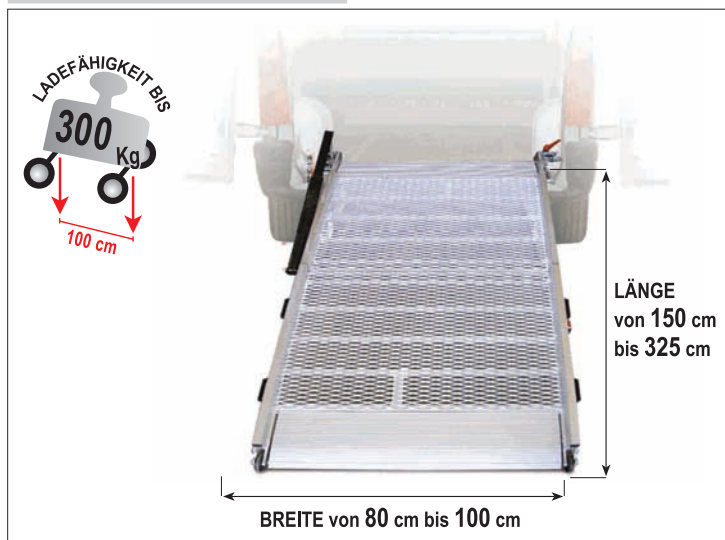

WM LIGHT SERIE

Die komplett aus Aluminium Streckgitter bestehende WM LIGHT-R Serie mit leichtem Eigengewicht, ist einfach zu installieren und ohne Kraftunterstützt zu bedienen. Sie ist mit einem Schnellbefestigungs-/Schnelllösesystem versehen und kann problemlos zwischen mehreren Fahrzeugen hin und her gewechselt werden. Hierzu muß in jeden weitere Fahrzeug nur ein Montagekit installiert werden. Diese Rampenserie kann auch als Übergangsklappe verwendet werden.

ABMESSUNGEN & LADEFÄHIGKEIT

VARIANTEN WM LIGHT-R

ANWENDUNGSBEREICHE

TECHNISCHE DATEN

LADEFÄHIGKEIT version Aluminium-Streckgitter: **300 Kg**

KRAFTAUFWAND: **c.a. 10 Kg**

PLATZBEDARF: **c.a. 20 cm**

GARANTIE: **2 Jahre**

Die Ladefläche ist in zwei verschiedenen Materialien erhältlich:

rutschfestes Aluminium

Aluminium-Streckgitter

VERLÄNGERUNGSSET

(Dreiteilig Klappbar)

Beschreibung	L1 mm	B mm	C mm	A mm	H mm	P mm	P2 mm	Gewicht kg
KIT für WM 80	800	2500	1205	3705	1335	215	245	16
KIT für WM 80	800	2250	1080	3330	1210	215	245	15
KIT für WM 80	800	2000	955	2955	1085	215	245	14
KIT für WM 80	800	1750	830	2580	960	215	245	13
KIT für WM 80	800	1500	705	2205	835	215	245	12
KIT für WM 100	1000	2500	1205	3705	1335	215	245	17
KIT für WM 100	1000	2250	1080	3330	1210	215	245	16
KIT für WM 100	1000	2000	955	2955	1085	215	245	15
KIT für WM 100	1000	1750	830	2580	960	215	245	14
KIT für WM 100	1000	1500	705	2205	835	215	245	13