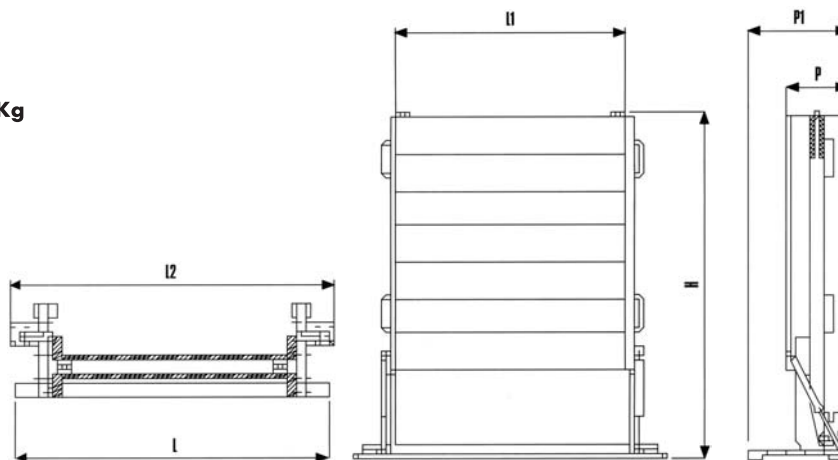

ABMESSUNGEN & LADEFÄHIGKEIT

VARIANTEN WM LIGHT-R

ANWENDUNGSBEREICHE

TECHNISCHE DATEN

LADEFÄHIGKEIT version Aluminium-Streckgitter: **300 Kg**

KRAFTAUFWAND: **c.a. 10 Kg**

PLATZBEDARF: **c.a. 20 cm**

GARANTIE: **2 Jahre**

Beschreibung	Länge	Tragfähigkeit	H _(mm)	L _(mm)	L1 _(mm)	L2 _(mm)	P _(mm)	P1 _(mm)	Gewicht
WM LIGHT-R 80	150 cm	kg 300	835	1100	800	1135	215	345	kg 28
WM LIGHT-R 80	175 cm	kg 300	960	1100	800	1135	215	345	kg 32
WM LIGHT-R 80	200 cm	kg 300	1085	1100	800	1110	215	345	kg 35
WM LIGHT-R 80	225 cm	kg 300	1210	1100	800	1135	215	345	kg 40
WM LIGHT-R 80	250 cm	kg 300	1335	1100	800	1135	215	345	kg 44
WM LIGHT-R 80	275 cm	kg 300	1460	1100	800	1110	215	345	kg 48
WM LIGHT-R 80	300 cm	kg 300	1585	1100	800	1110	215	345	kg 52
WM LIGHT-R 80	325 cm	kg 300	1705	1100	800	1110	215	345	kg 55
WM LIGHT-R 100	175 cm	kg 300	960	1300	1000	1310	215	345	kg 38
WM LIGHT-R 100	200 cm	kg 300	1085	1300	1000	1310	215	345	kg 40
WM LIGHT-R 100	225 cm	kg 300	1210	1300	1000	1310	215	345	kg 44
WM LIGHT-R 100	250 cm	kg 300	1335	1300	1000	1310	215	345	kg 48
WM LIGHT-R 100	275 cm	kg 300	1460	1300	1000	1310	215	345	kg 49
WM LIGHT-R 100	300 cm	kg 300	1585	1300	1000	1310	215	345	kg 50
WM LIGHT-R 100	325 cm	kg 300	1705	1300	1000	1310	215	345	kg 52

Die Ladefläche ist in zwei verschiedenen Materialien erhältlich:

rutschfestes Aluminium

Aluminium-Streckgitter

VERLÄNGERUNGSSET

(Dreiteilig Klappbar)

Beschreibung	L1 mm	B mm	C mm	A mm	H mm	P mm	P2 mm	Gewicht kg
KIT für WM 80	800	2500	1205	3705	1335	215	245	16
KIT für WM 80	800	2250	1080	3330	1210	215	245	15
KIT für WM 80	800	2000	955	2955	1085	215	245	14
KIT für WM 80	800	1750	830	2580	960	215	245	13
KIT für WM 80	800	1500	705	2205	835	215	245	12
KIT für WM 100	1000	2500	1205	3705	1335	215	245	17
KIT für WM 100	1000	2250	1080	3330	1210	215	245	16
KIT für WM 100	1000	2000	955	2955	1085	215	245	15
KIT für WM 100	1000	1750	830	2580	960	215	245	14
KIT für WM 100	1000	1500	705	2205	835	215	245	13